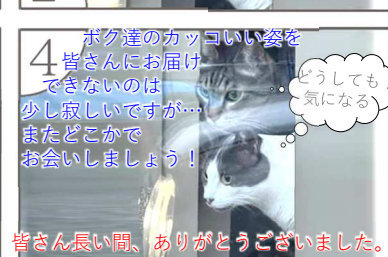

## 今月のわんこ

フロント課鶴田家の殿クンと若クン。  
シャンプーエステコースでフワッフワのイクメン君に仕上がりました！

## 好評連載 下エリさん家の

待って待って！

あっ！兄さん兄さん  
出番ですよ！

みなさんこんにちわ  
ソルです

あっちが  
気になるな

お待たせしました  
ルナです

あっ！よそ見して  
すみません  
重大発表が  
ございます

最後のキメ顔を  
どうぞ！

2016年に連載を  
開始した下エリさん家のネコちゃん  
なんと今回で最終回！

ボク達のカッコいい姿を  
皆さんにお届け  
できないのは  
少し寂しいですが…  
まだどこか  
お会いしましょう！

皆さん長い間、ありがとうございました。